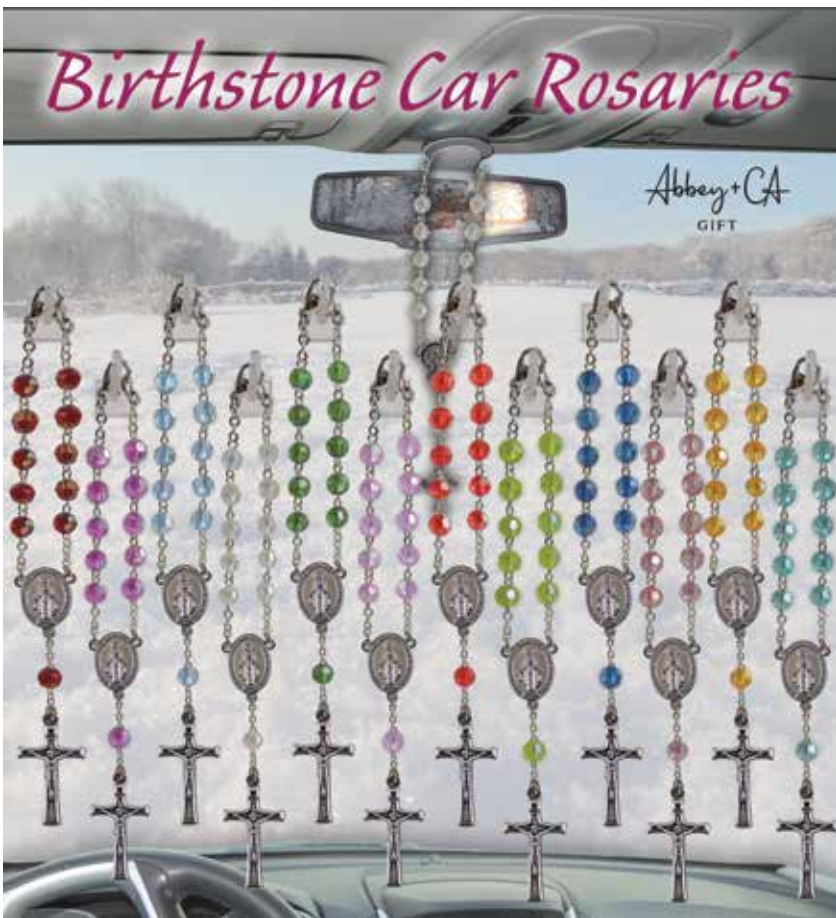

January/
Garnet

KT701-5F50-3

February/
Amethyst

KT702-5D50-3

March/
Aquamarine

KT703-5L50-3

April/
Crystal

KT704-5W50-3

May/
Emerald

KT705-5N50-3

June/
Lt. Amethyst

KT706-5B50-3

July/
Ruby

KT707-5Y50-3

August/
Peridot

KT708-5T50-3

September/
Sapphire

KT709-5S50-3

October/
Rose Zircon

KT710-5Q50-3

November/
Topaz

KT711-5A50-3

December/
Blue Zircon

KT712-5X50-3